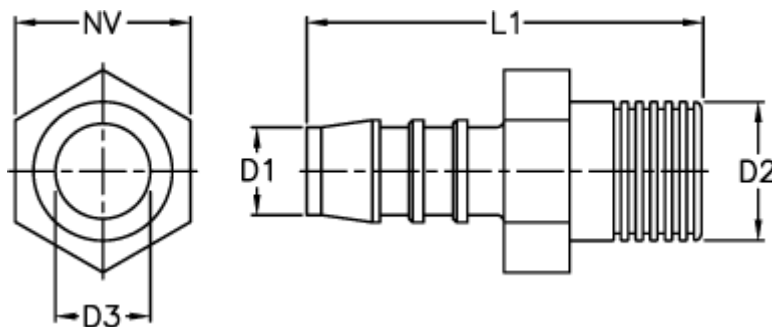

Varenummer: 027108906012

Beskrivelse: Norma slangestuds GES 12 / M16x1,5

## Mål

D1 = 12

D2 = M16 x 1,5

D3 = 8.6

L1 = 45.5

NV = 17